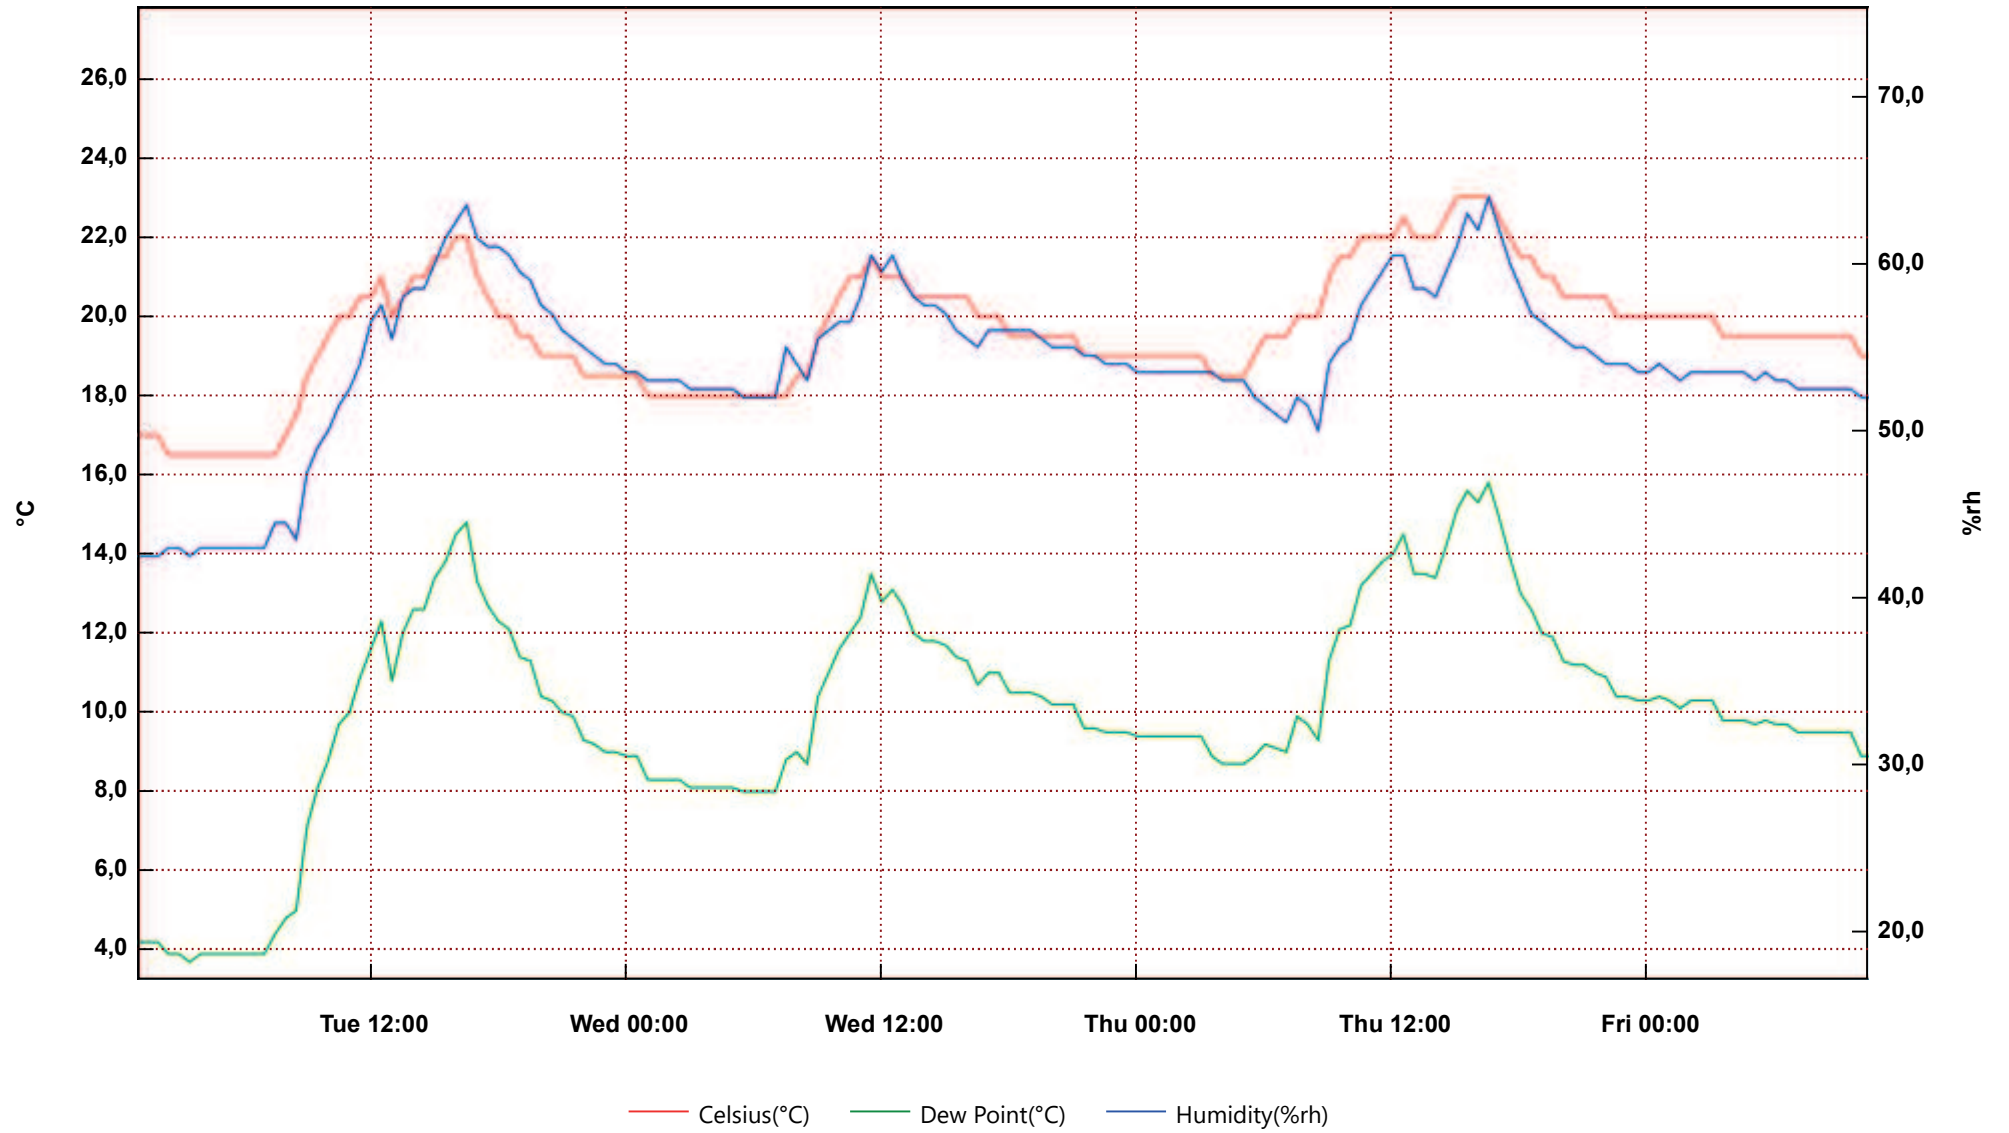

PAS PIANO PRIMO

From: martedì 5 dicembre 2017 1.01.32 - To: venerdì 8 dicembre 2017 10.27.07